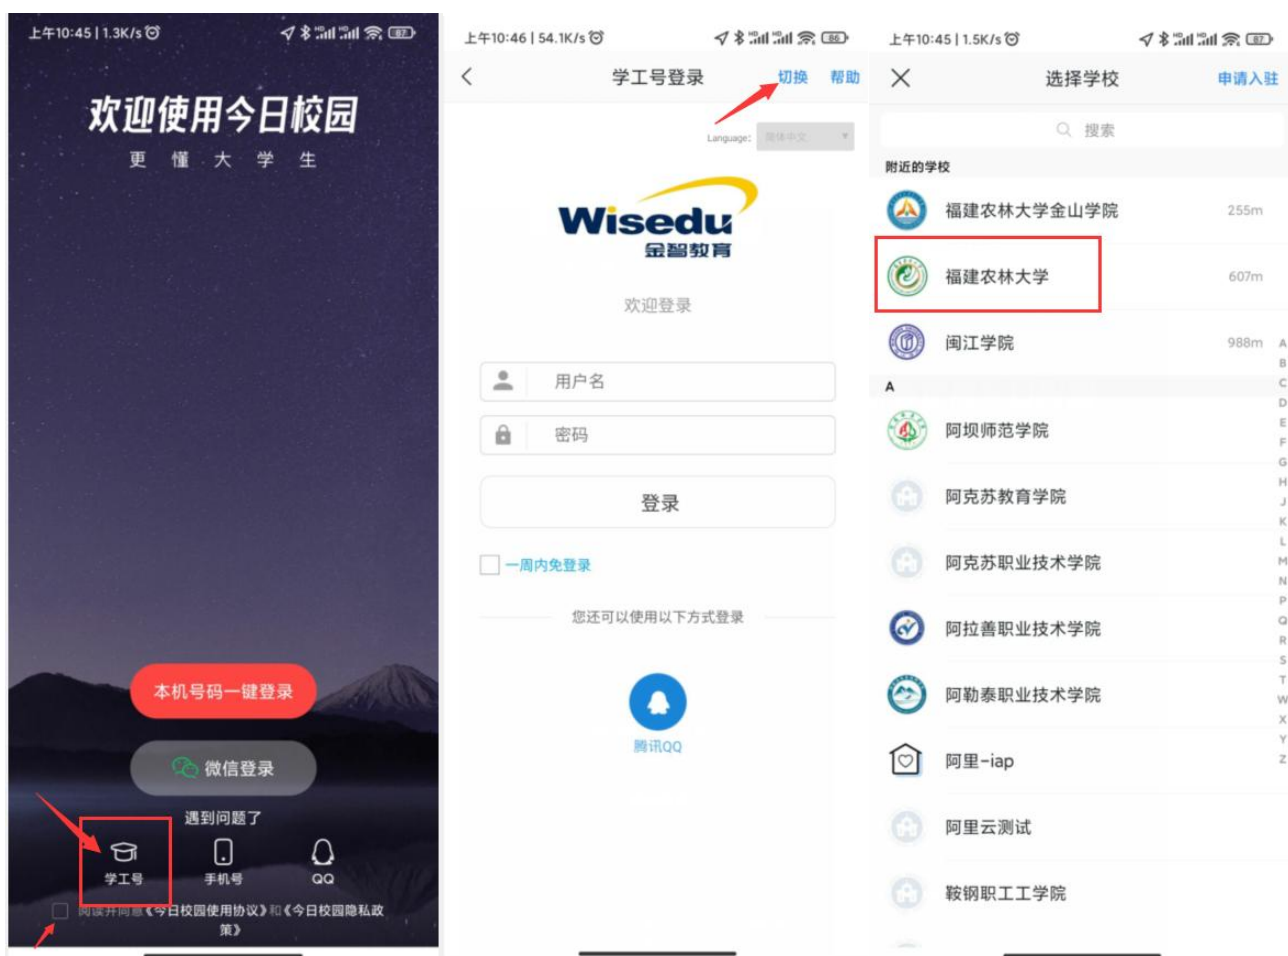

6、设置帐号密码；

 福建农林大学 | 帐号激活

信息校验 绑定手机 绑定邮箱 设置密码 4 激活完成 5

请设置帐号 的密码

7、完成帐号激活流程，可以正常登录了。

1.2 移动端

- 1、新进教职工或新生需要在今日校园选择【学工号】登录，切换到“福建农林大学”，进入认证页面。

2、点击页面上面的“帐号激活”，进入激活流程；